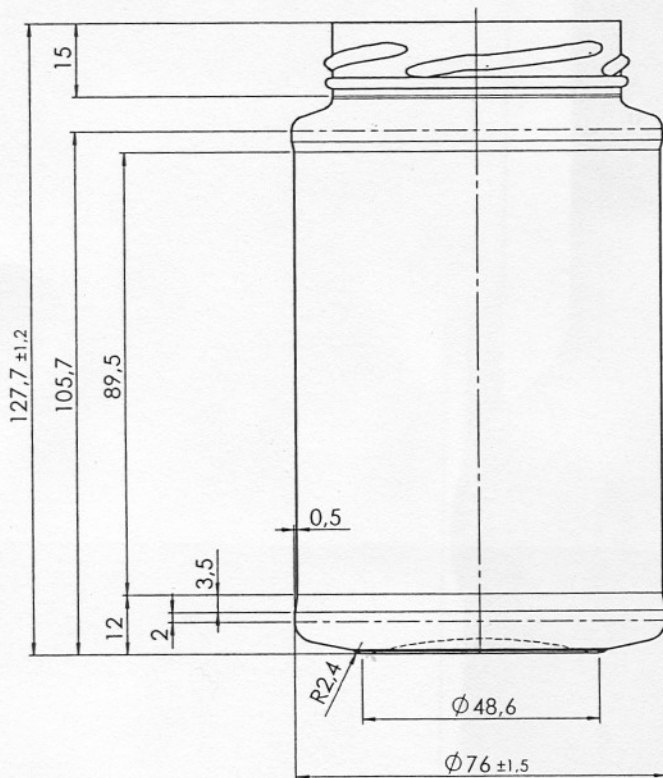

63mm Twist-off FD-138S

Description	: 435ml Verpackungsglas	Height (mm)	: 127,7+/-1,2	Color	white
Brimful capacity ml	435+/-13	Diameter (mm)	: 76+/-1,5	Finish	: TO 63
Nominal Capacity ml:	435	Weight (gr)	: 215	Reference	63/E811,2