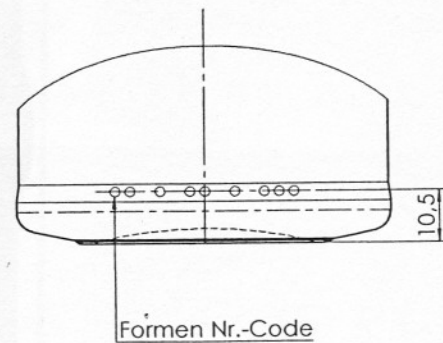

63mm Twist-off FD-138S

Description	: 435ml Verpackungsglas	Height (mm)	: 127,7+/-1,2	Color	white
Brimful capacity ml	435+/-13	Diameter (mm)	: 76+/-1,5	Finish	: TO 63
Nominal Capacity ml:	435	Weight (gr)	: 215	Reference	63/E811,2