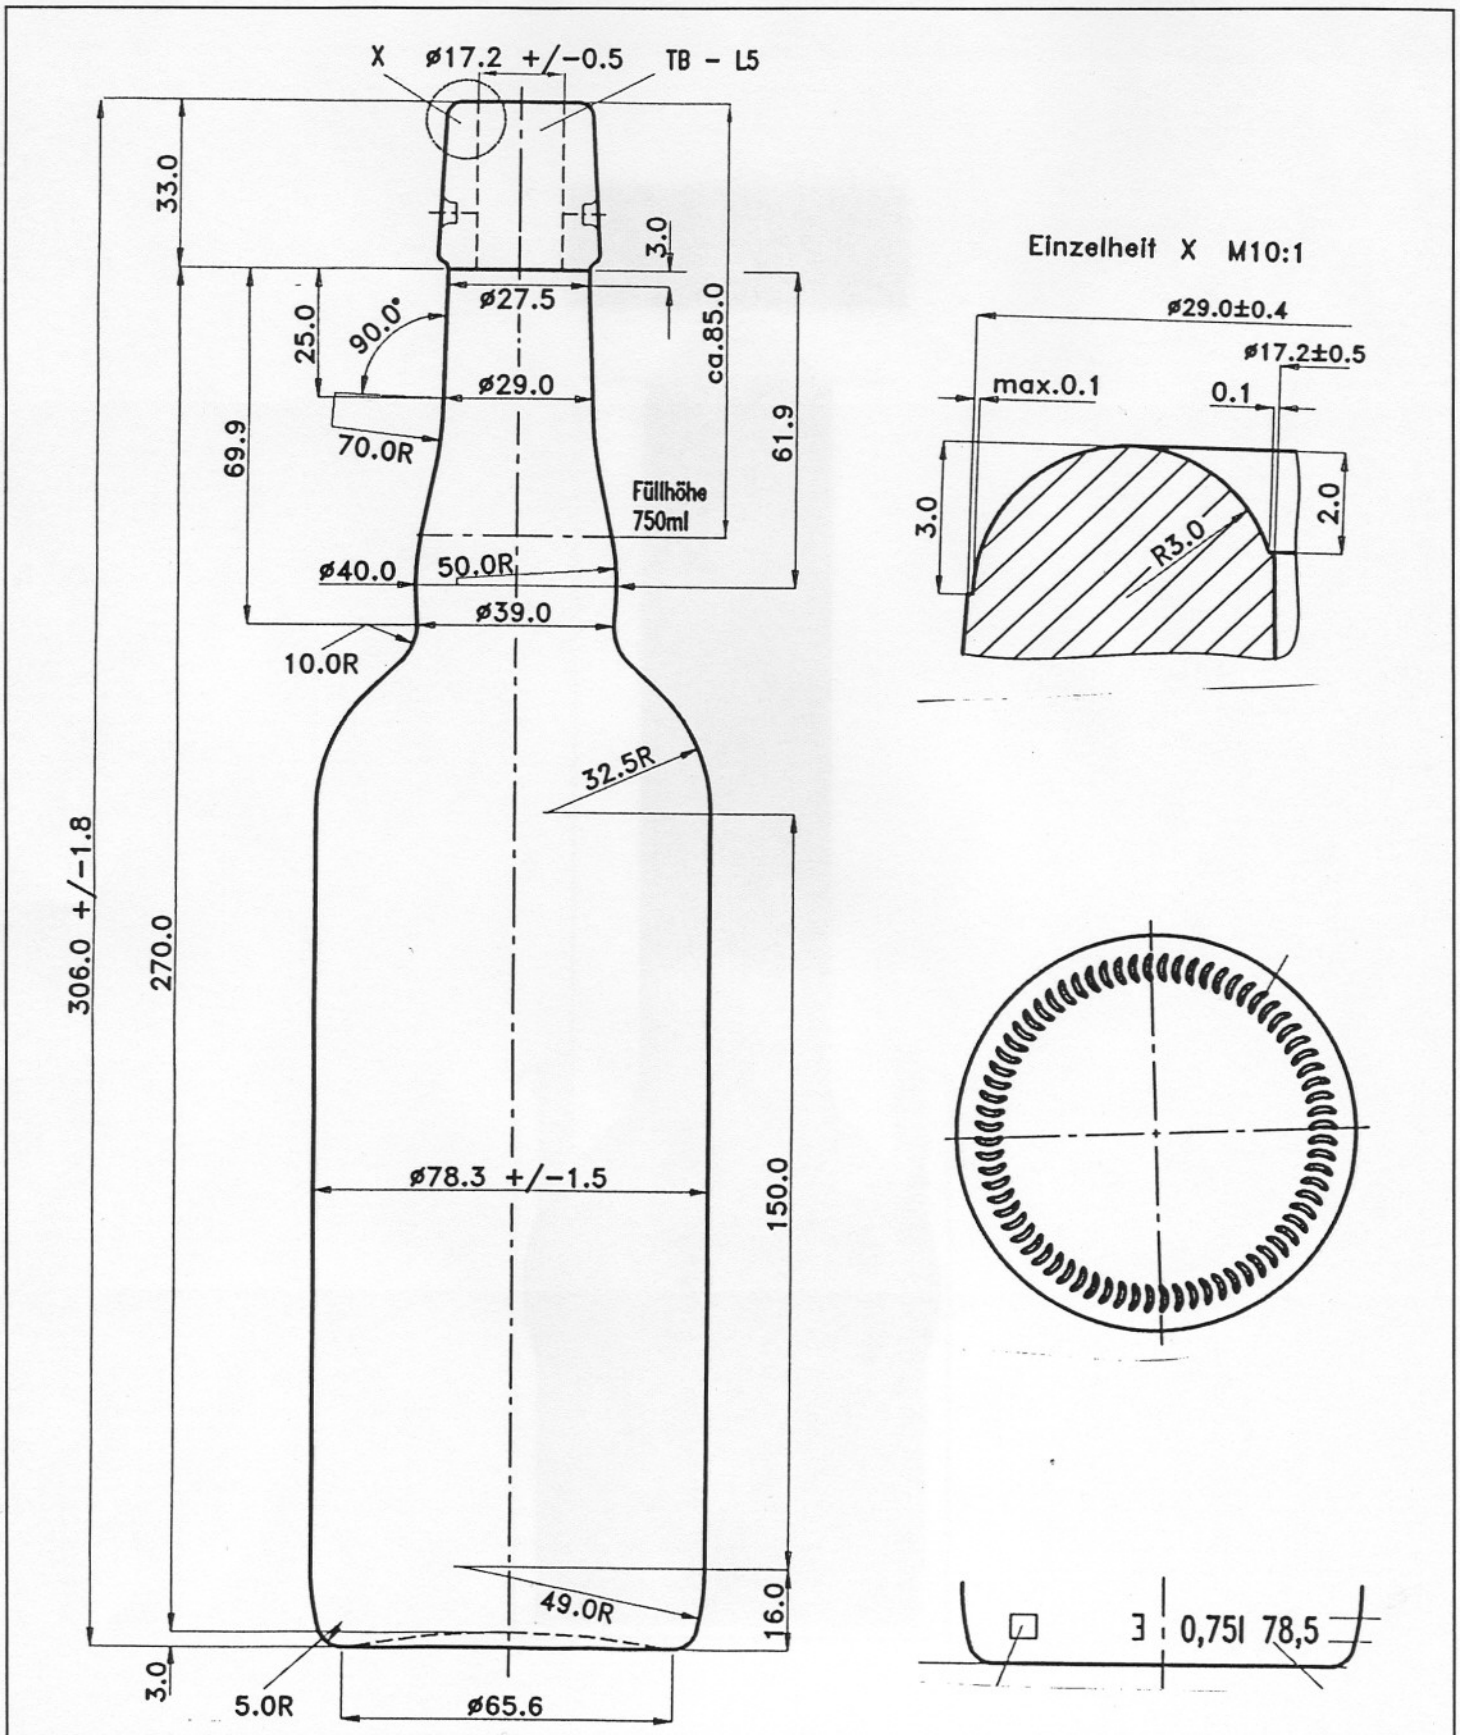

GLASFABRIEKEN VAN BRABANT n.v. – VERRERIES DU BRABANT s.a.

TEL +32 09 220 55 39 * FAX + 32 09 220 59 75

E-MAIL : info@vb-glass.com

Description	: 75 cl Bière Belge bügelverschl.	Height (mm)	: 306+/-1.8	Color	: brown
Brimful capacity	785+/-10	Diameter (mm)	: 78.3+/-1.5	Finish	: bügelverschlus
Nominal Capacity (: 785+/-3,5	Weight (gr)	: 530	Reference	852/375