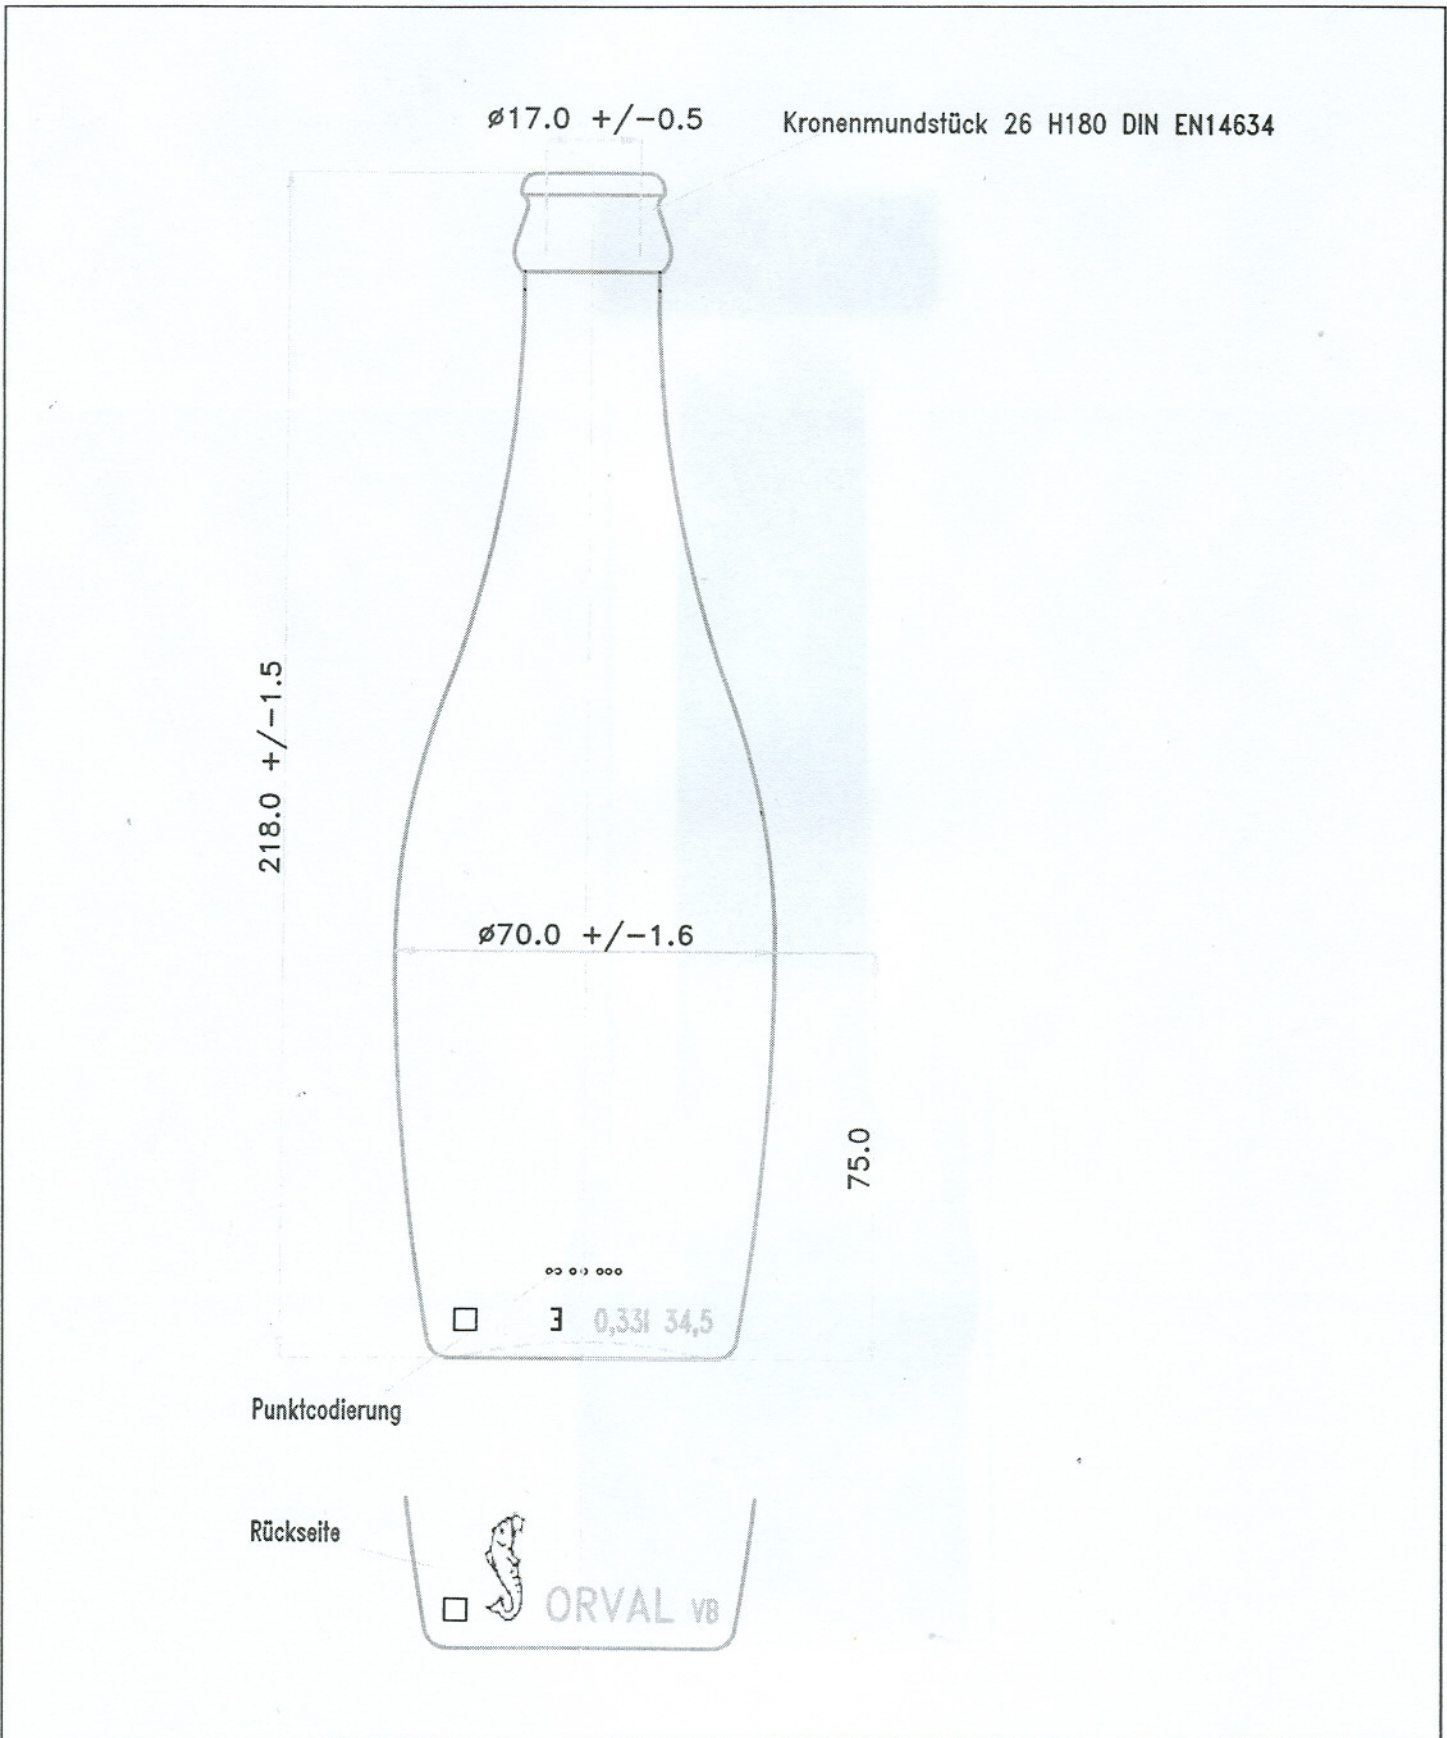

GLASFABRIEKEN VAN BRABANT n.v. – VERRERIES DU BRABANT s.a.

TEL +32 09 220 55 39 * FAX + 32 09 220 59 75

E-MAIL : info@vb-glass.com

Description : 33cl Orval

Brimful capacity ml 345 ml +/-7

Nominal capacity ml 330 ml

Height (mm) : 218 +/-1.5

Diameter (mm) : 70 +/-1.6

Weight (gr) : 355 gr

Color amber

Finish : crown cork

Reference 852/3590K