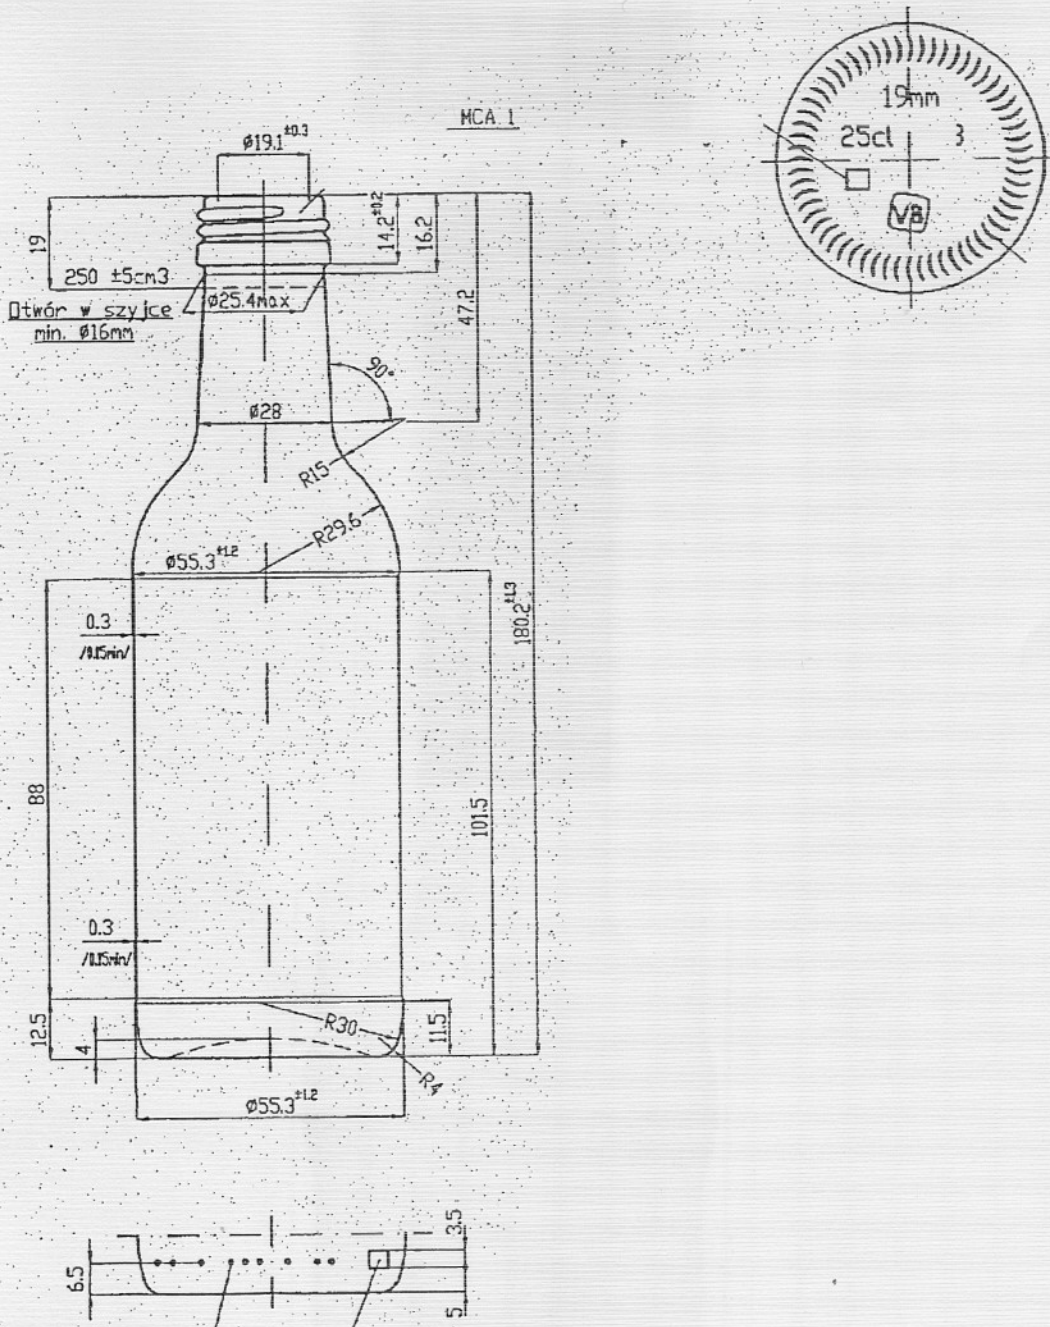

GLASFABRIEKEN VAN BRABANT n.v. – VERRERIES DU BRABANT s.a.

TEL +32 09 220 55 39 * FAX + 32 09 220 59 75

E-MAIL : info@vb-glass.com

Description : 25cl Bordelaise
Brimful capacity ml : 257
Nominal Capacity ml : 250+/-5

Height (mm) : 180.2+/-1.3
Diameter (mm) : 55.3+/-1.2
Weight (gr) : 138+/-15

Color : green
Finish : MCA-1
Reference : 577/B-1091a