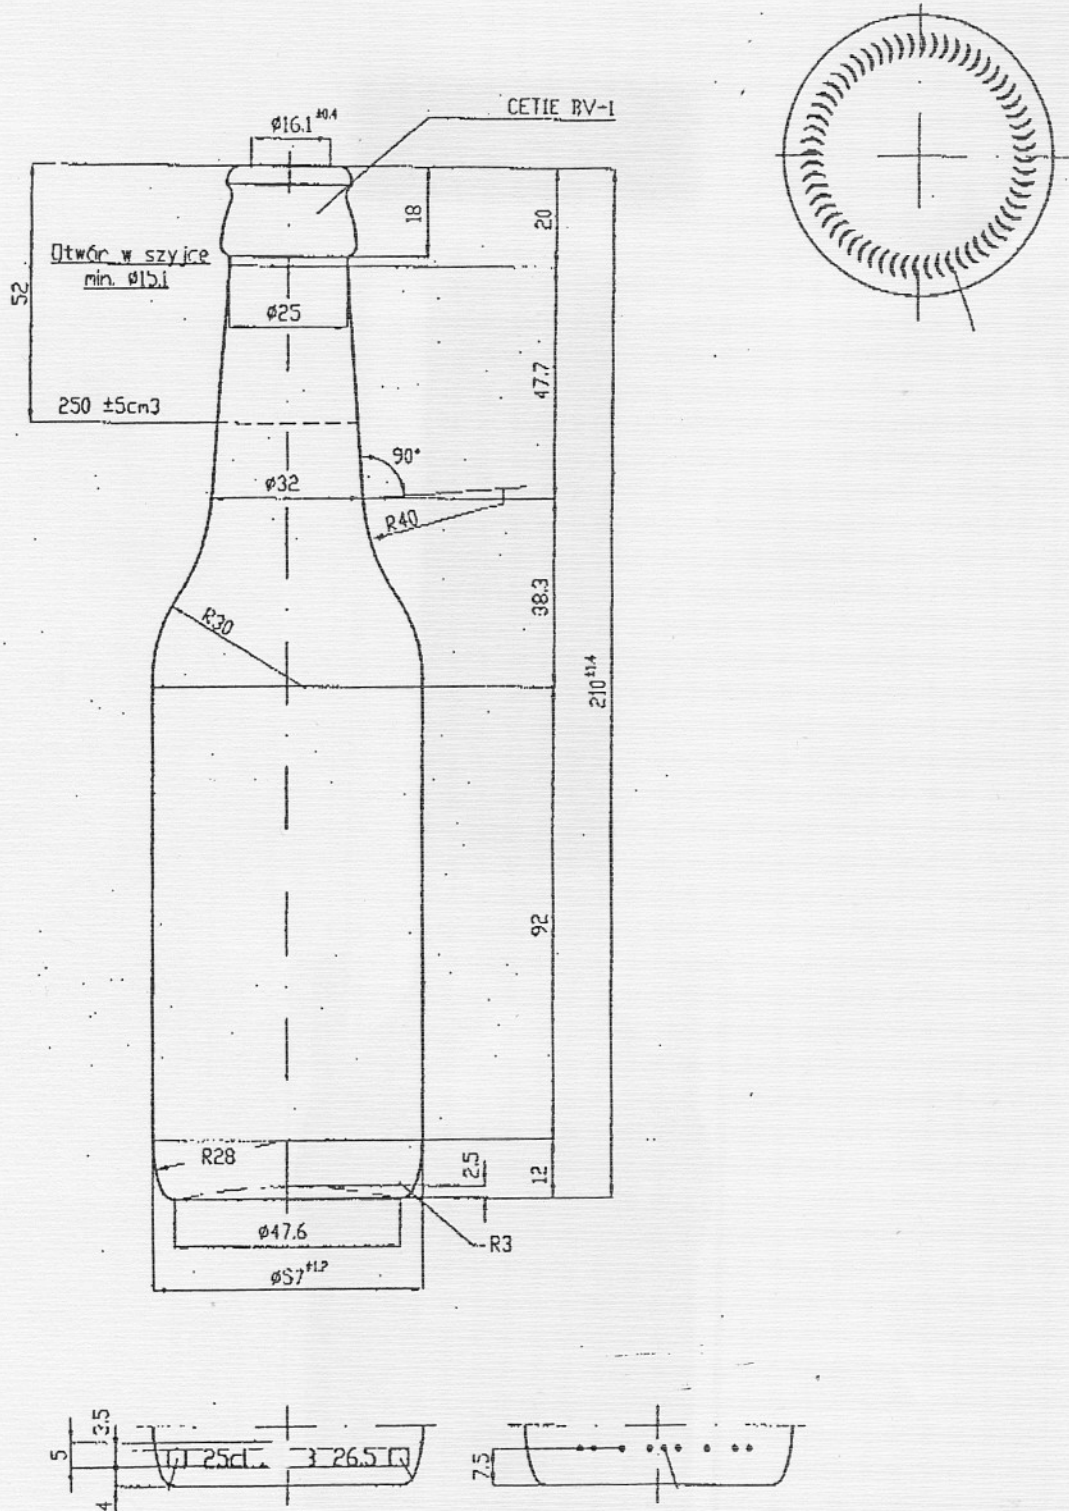

GLASFABRIEKEN VAN BRABANT n.v. – VERRERIES DU BRABANT s.a.

TEL +32 09 220 55 39 * FAX + 32 09 220 59 75

E-MAIL : info@vb-glass.com

Description : 25cl Ale

Brimful capacity ml 265

Nominal Capacity ml: 250+/-5

Height (mm) : 210+/-1.4

Diameter (mm) : 57+/-1.2

Weight (gr) : 240

Color green/brown

Finish : crown cork

Reference 577/B-734