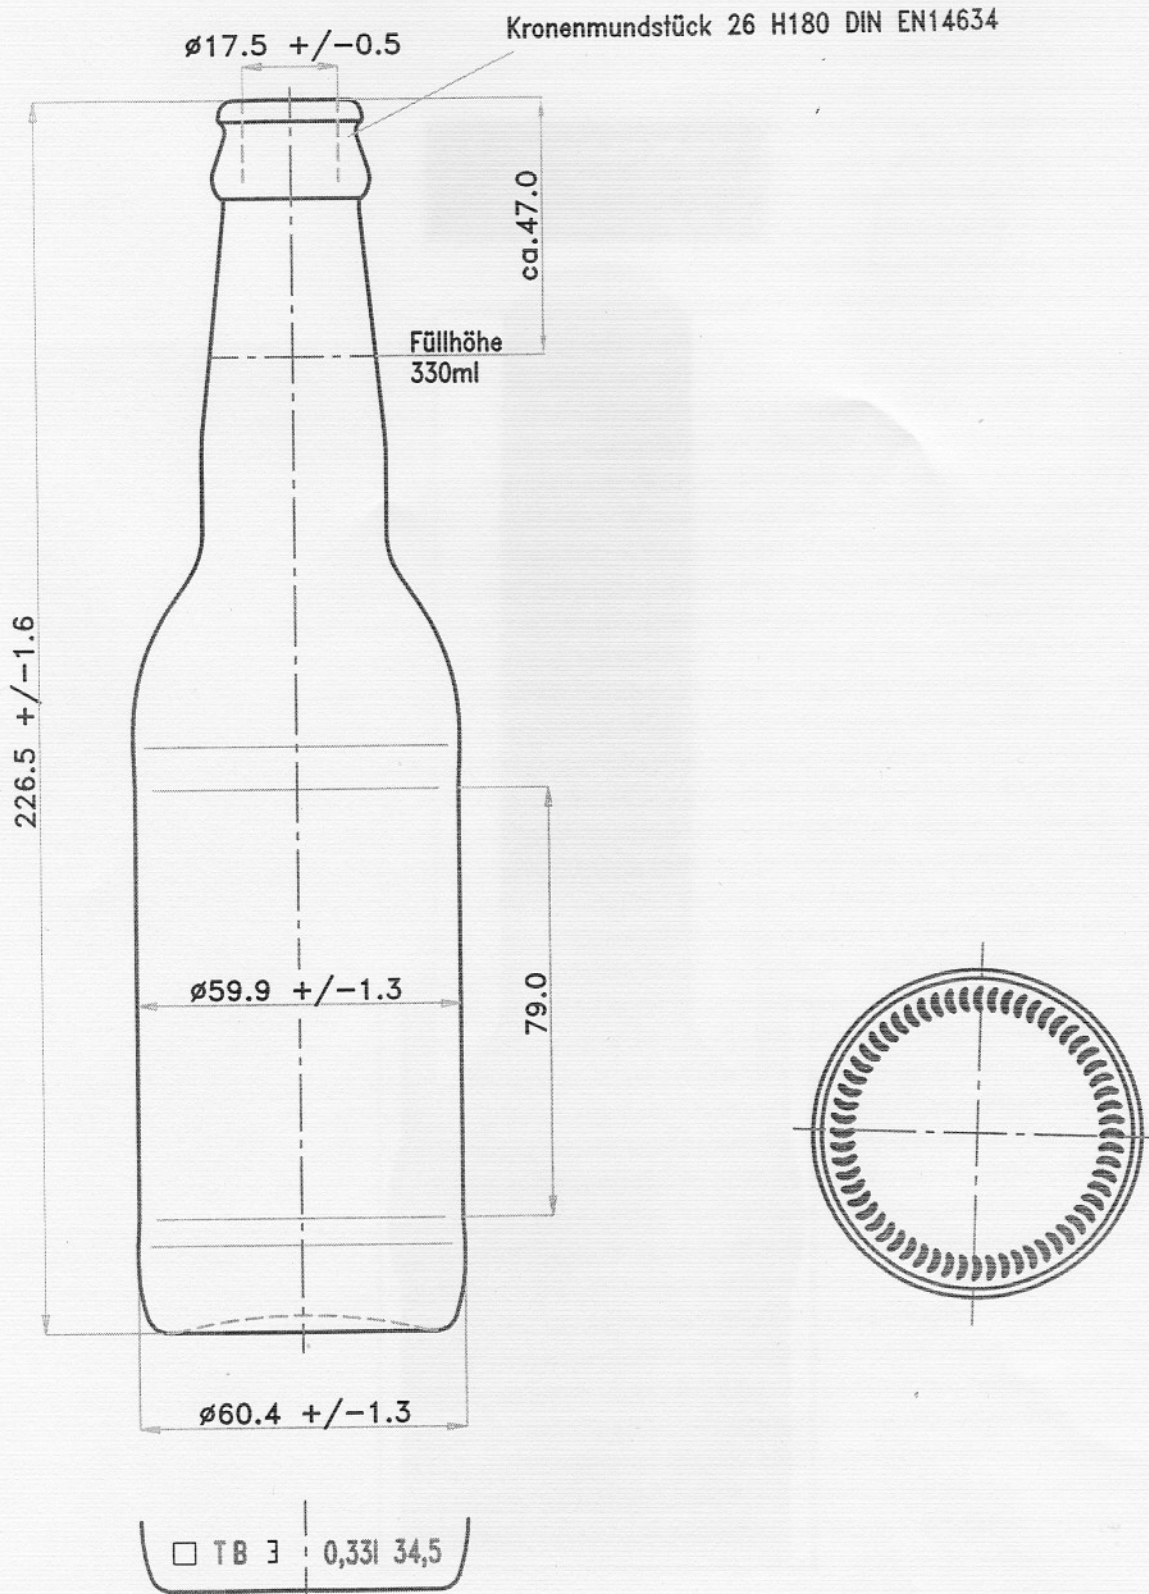

GLASFABRIEKEN VAN BRABANT n.v. – VERRERIES DU BRABANT s.a.
TEL +32 09 220 55 39 * FAX + 32 09 220 59 75
E-MAIL : info@vb-glass.com

Description : 33cl EW Longneck
Brimful capacity ml : 345 \pm 7
Nominal Capacity ml: 345 \pm 2,5

Height (mm) : 226.5 \pm 1.6
Diameter (mm) : 60.4 \pm 1.3
Weight (gr) : 225

Color : brown
Finish : crown cork
Reference 852/3760