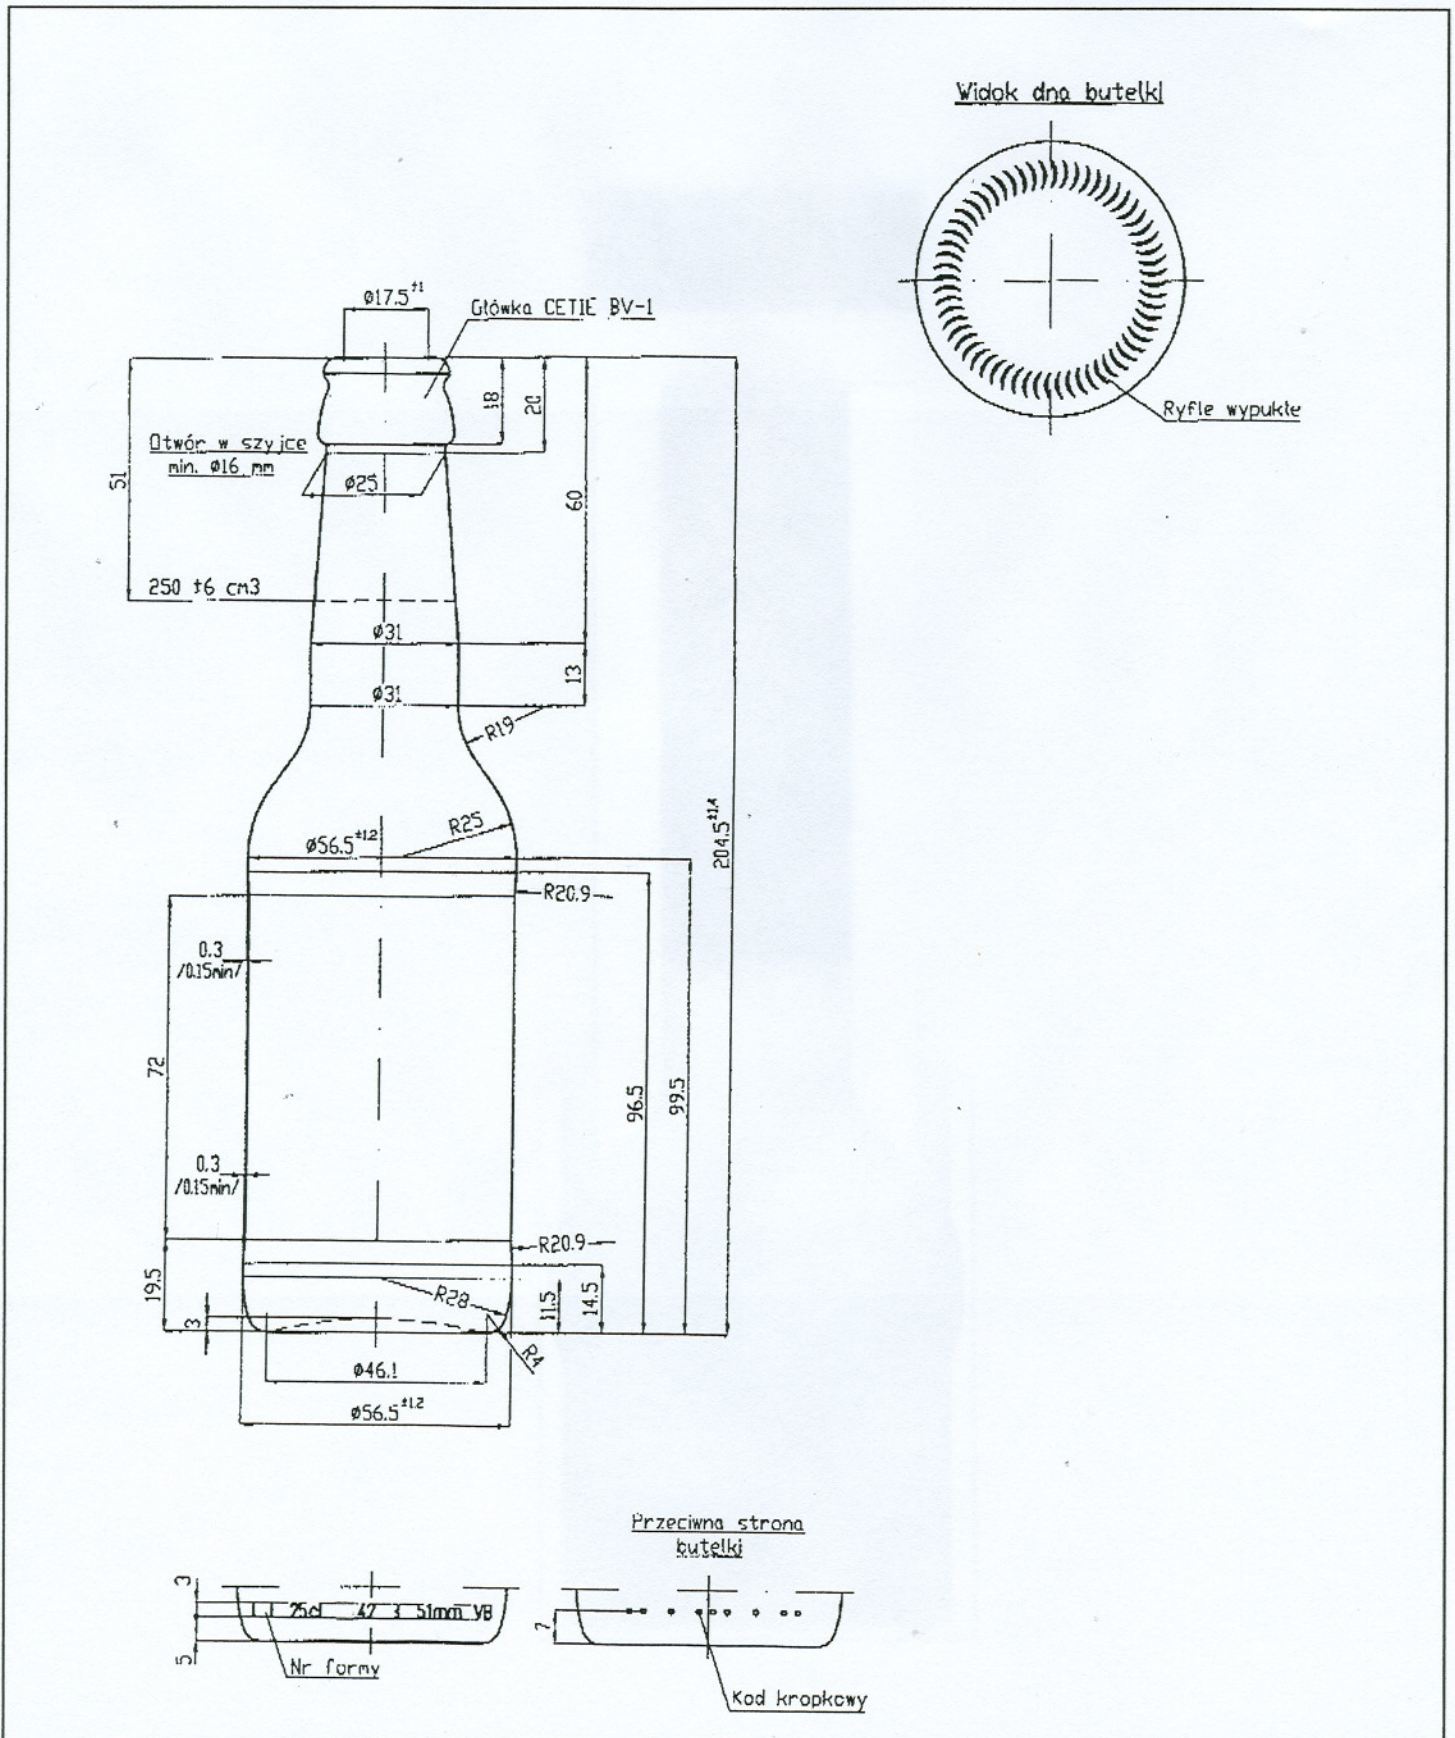

GLASFABRIEKEN VAN BRABANT n.v. – VERRERIES DU BRABANT s.a.

TEL +32 09 220 55 39 \* FAX + 32 09 220 59 75

E-MAIL : info@vb-glass.com

Description : 25cl Tabo 12

Brimful capacity ml 267 ml

Nominal capacity ml: 250 ml +/- 6

Height (mm) : 204,5 +/-1.4 Color brown/green

Diameter (mm) : 56.5 +/-1.2 Finish : cc CETIE BV-1

Weight (gr) : 170 gr Reference 577/B-1119