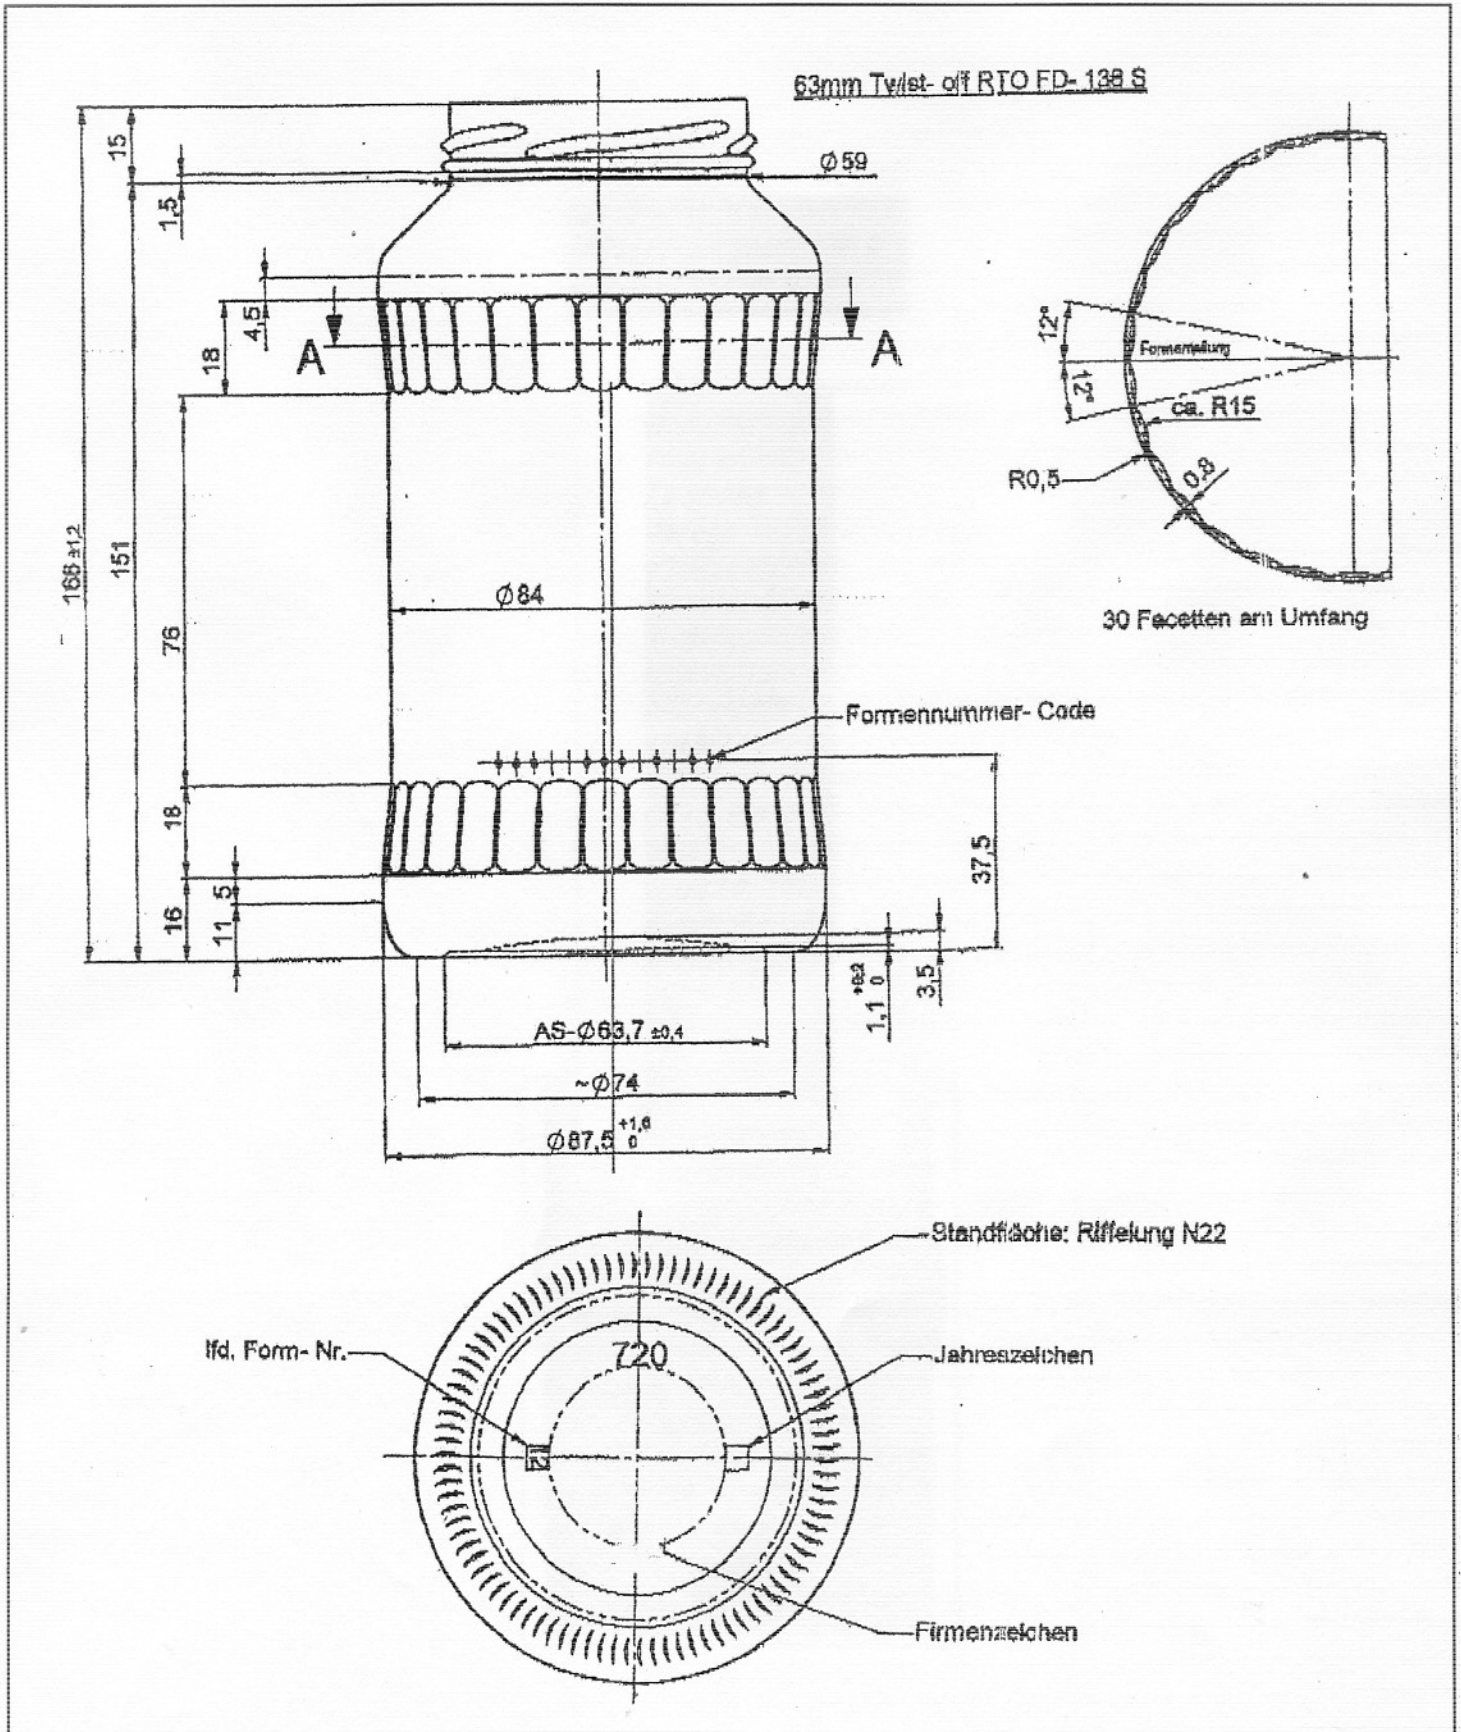

GLASFABRIEKEN VAN BRABANT n.v. – VERRERIES DU BRABANT s.a.
TEL +32 09 220 55 39 * FAX + 32 09 220 59 75
E-MAIL : info@vb-glass.com

Description : 720ml facet TO63
Brimful capacity ml : 720+/-15
Nominal Capacity ml: 720

Height (mm) : 166+/-1.2
Diameter (mm) : 87.5+/-1.6
Weight (gr) : 345

Color : white
Finish : TO 63
Reference : 63/833