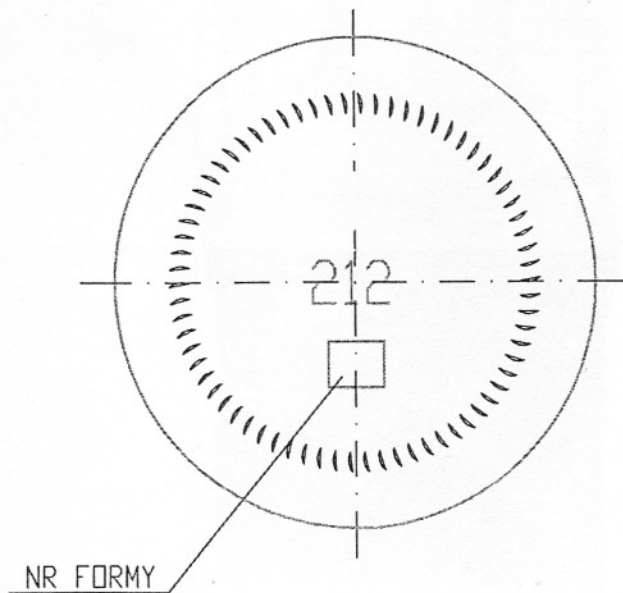

GLASFABRIEKEN VAN BRABANT n.v. – VERRERIES DU BRABANT s.a.
TEL +32 09 220 55 39 * FAX + 32 09 220 59 75
E-MAIL : info@vb-glass.com

Description : 212 ml TO 66

Brimful capacity ml : 212+/-8

Nominal Capacity ml: 212

Height (mm) : 75.5+/-1

Diameter (mm) : 70+/-1.4

Weight (gr) : 131

Color : white

Finish : TO 66

Reference 60/TO-212/9