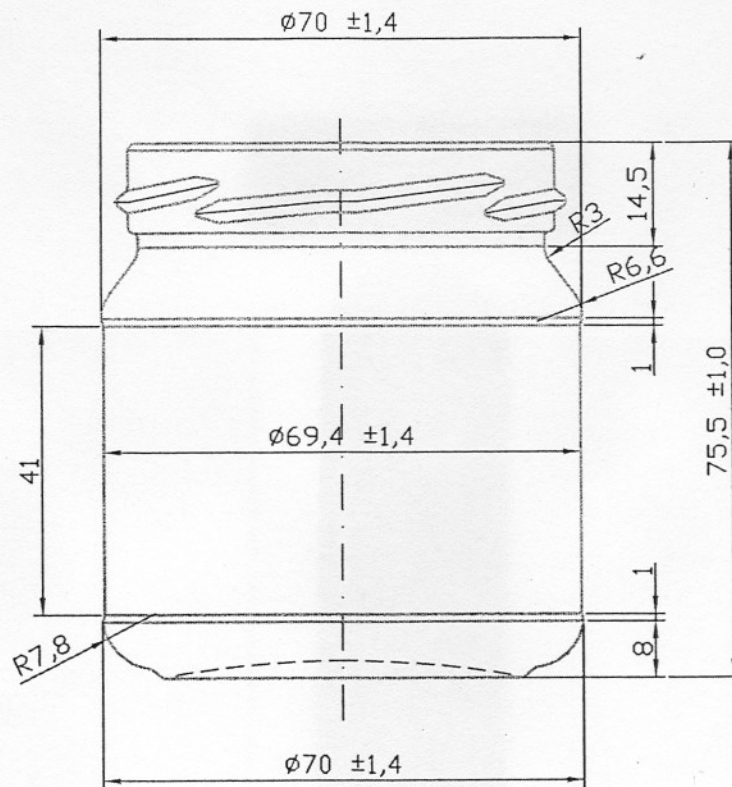

GLASFABRIEKEN VAN BRABANT n.v. – VERRERIES DU BRABANT s.a.
TEL +32 09 220 55 39 * FAX + 32 09 220 59 75
E-MAIL : info@vb-glass.com

Description : 212 ml TO 66

Brimful capacity ml : 212+/-8

Nominal Capacity ml: 212

Height (mm) : 75.5+/-1

Diameter (mm) : 70+/-1.4

Weight (gr) : 131

Color : white

Finish : TO 66

Reference 60/TO-212/9