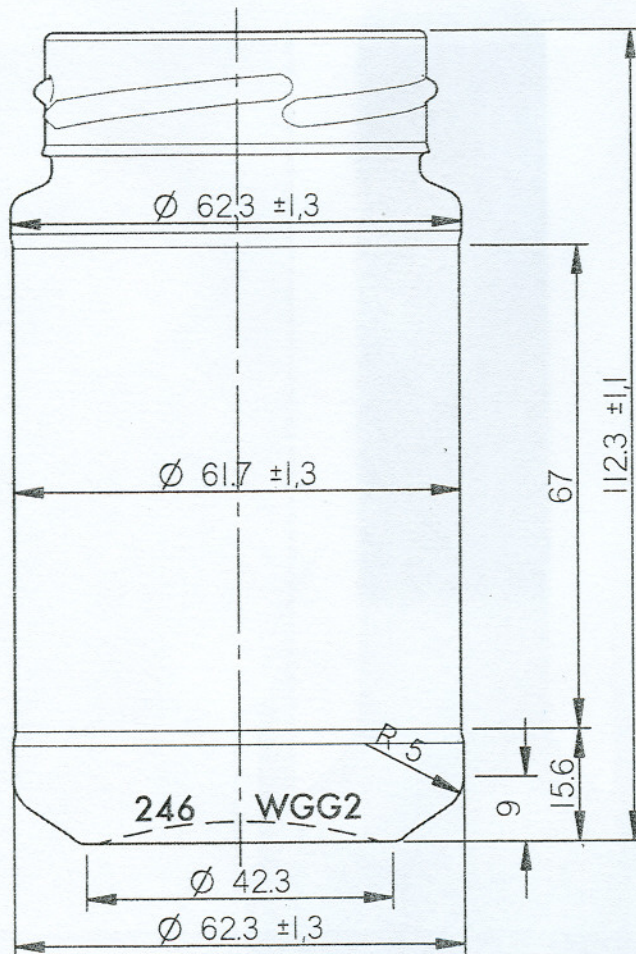

GLASFABRIEKEN VAN BRABANT n.v. – VERRERIES DU BRABANT s.a.

TEL +32 09 220 55 39 * FAX + 32 09 220 59 75

E-MAIL : info@vb-glass.com

Description : 246ml TO58

Brimful capacity ml 246 ml +/-10

Nominal capacity ml: 246 ml

Height (mm) : 112.3 +/-1.1

Diameter (mm) : 62.3 +/-1.3

Weight (gr) : 160 gr

Color white

Finish : TO58

Reference 60/285a