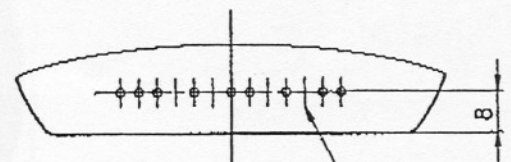

GLASFABRIEKEN VAN BRABANT n.v. – VERRERIES DU BRABANT s.a.

TEL +32 09 220 55 39 * FAX + 32 09 220 59 75

E-MAIL : info@vb-glass.com

82mm Twist-off RTS FD-30

Rückseite:
Formnummer-Code

Description	: 425 ml Verpackungsglas	Height (mm)	: 96,2+/-1	Color	: white
Brimful capacity	425+/-12	Diameter (mm)	: 85,7+/-1,6	Finish	: T082 RTS FD
Nominal Capacity (: 425	Weight (gr)	: 200	Reference	63/939