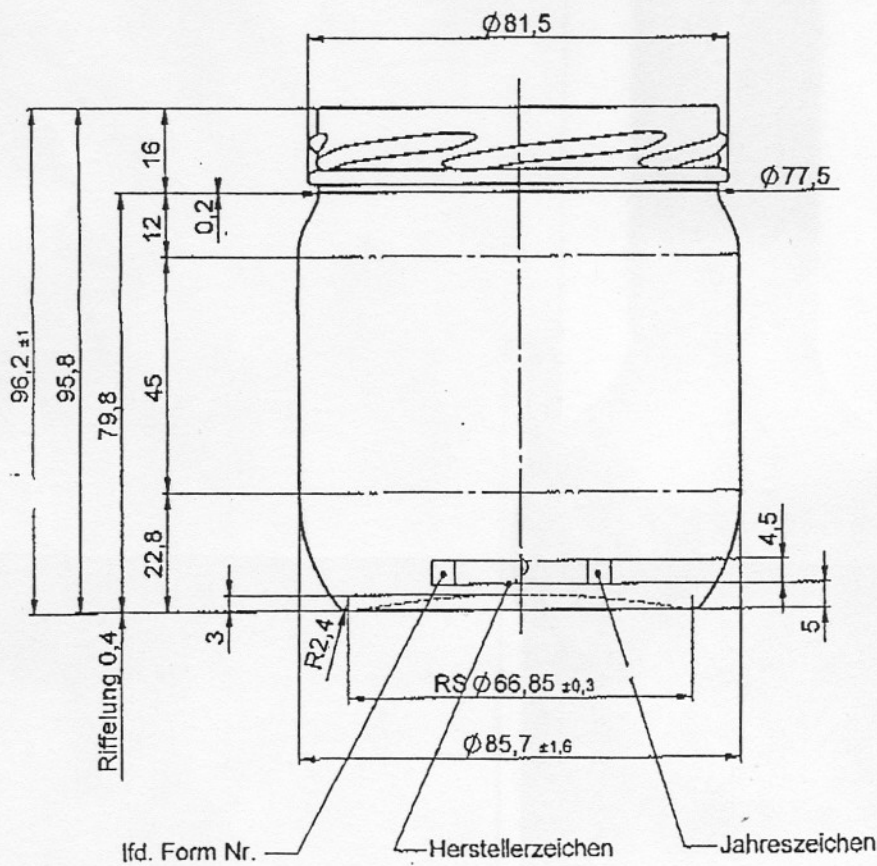

GLASFABRIEKEN VAN BRABANT n.v. – VERRERIES DU BRABANT s.a.

TEL +32 09 220 55 39 * FAX + 32 09 220 59 75

E-MAIL : info@vb-glass.com

82mm Twist-off RTS FD-30

Rückseite:
Formnummer-Code

Description	: 425 ml Verpackungsglas	Height (mm)	: 96,2+/-1	Color	: white
Brimful capacity	425+/-12	Diameter (mm)	: 85,7+/-1,6	Finish	: T082 RTS FD
Nominal Capacity (: 425	Weight (gr)	: 200	Reference	63/939