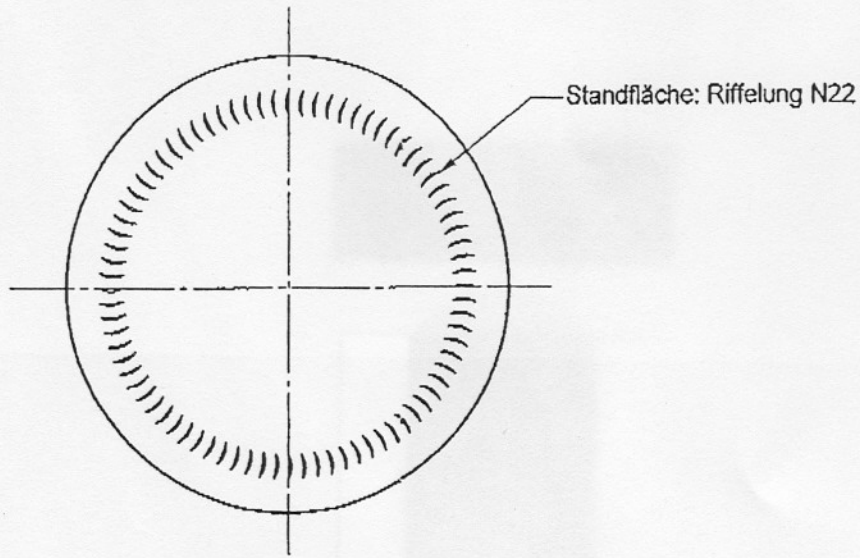

GLASFABRIEKEN VAN BRABANT n.v. – VERRERIES DU BRABANT s.a.

TEL +32 09 220 55 39 * FAX + 32 09 220 59 75

E-MAIL : info@vb-glass.com

82mm Twist-off RTS FD-30

Rückseite:
Formnummer-Code

Description	: 425 ml Verpackungsglas	Height (mm)	: 96,2+/-1	Color	: white
Brimful capacity	425+/-12	Diameter (mm)	: 85,7+/-1,6	Finish	: T082 RTS FD
Nominal Capacity (: 425	Weight (gr)	: 200	Reference	63/939