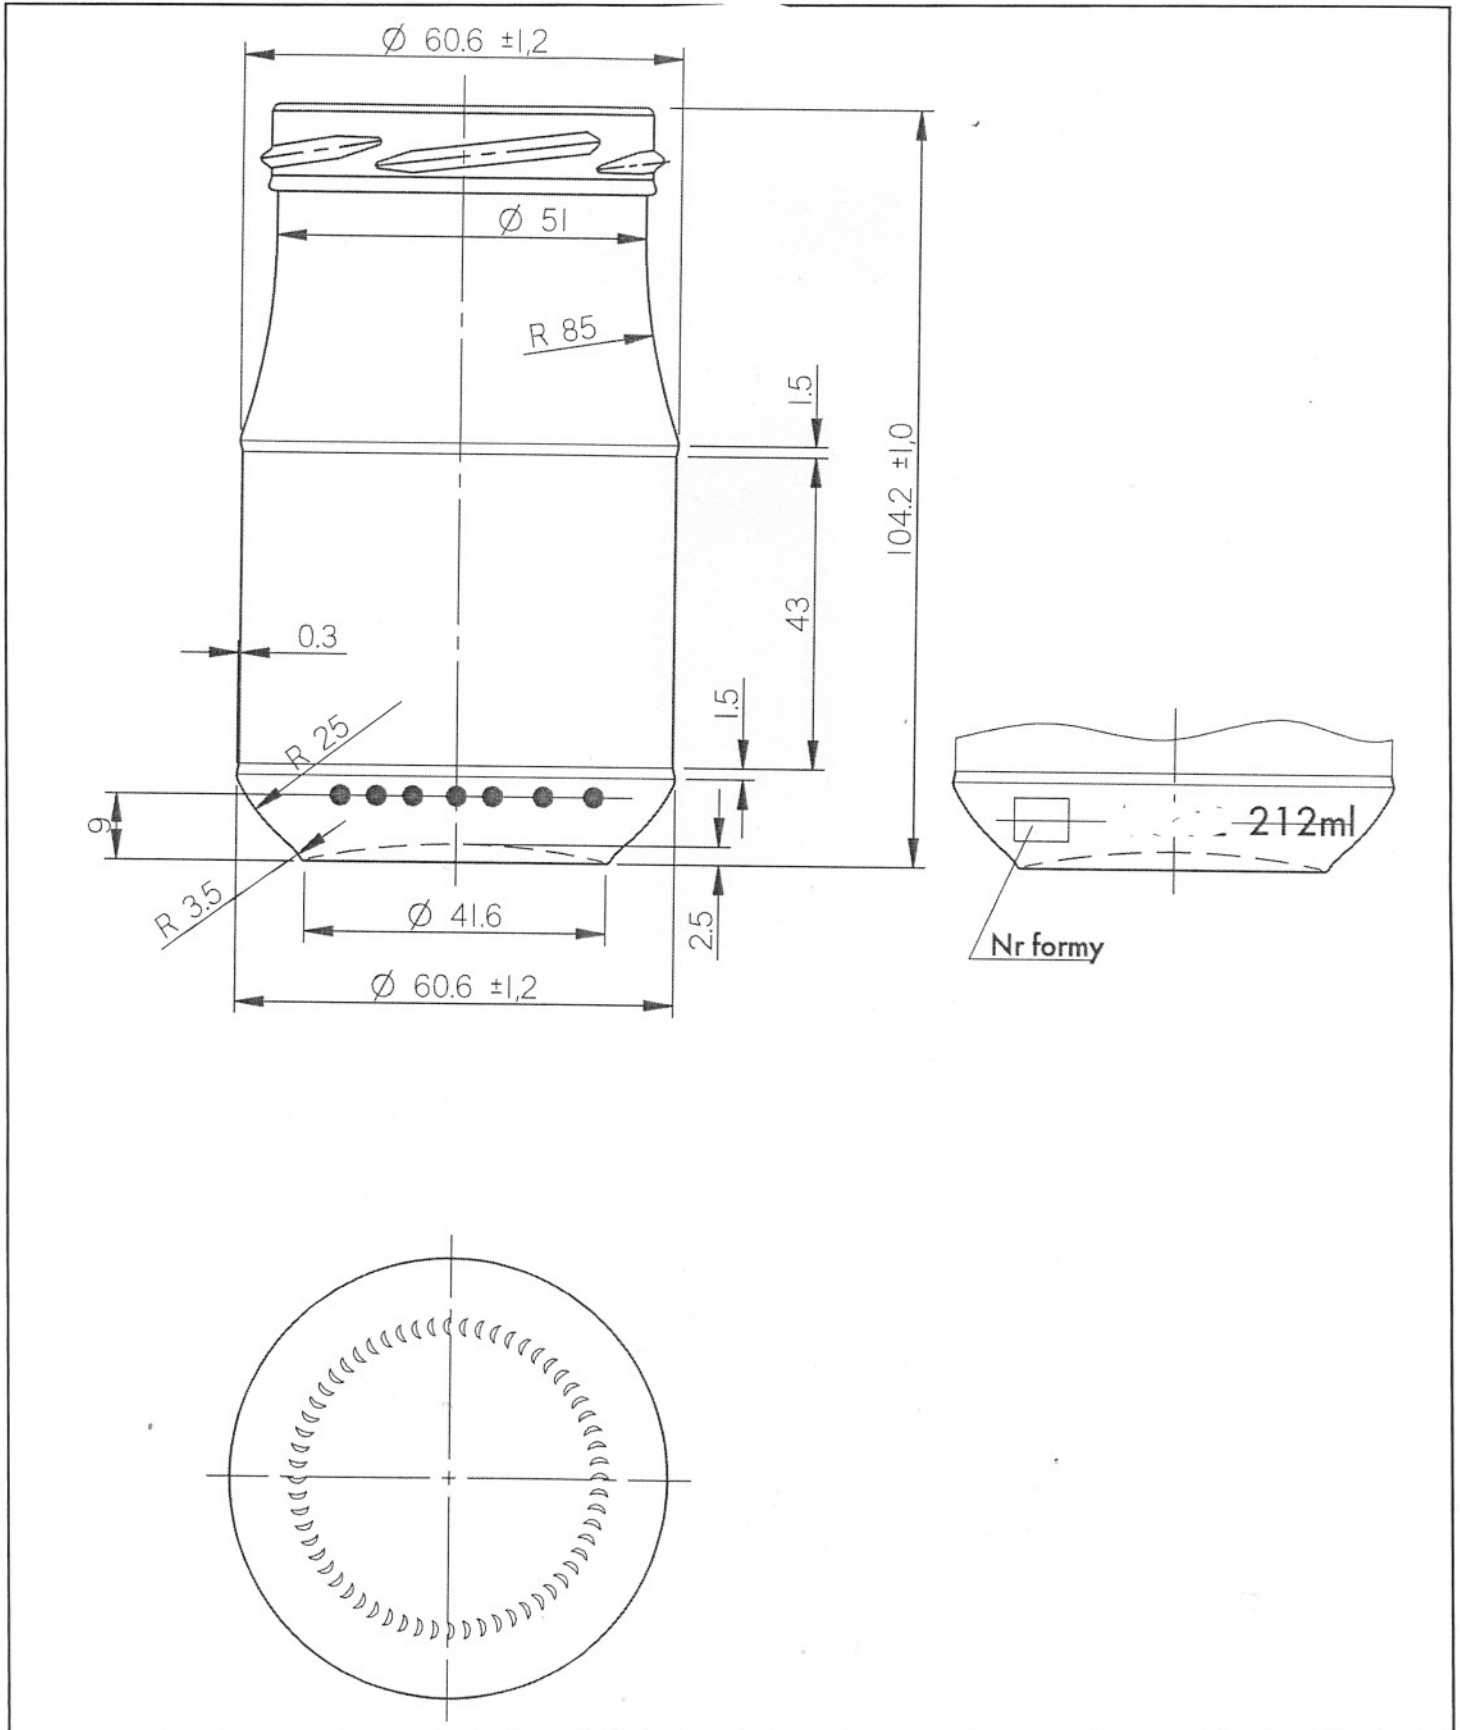

GLASFABRIEKEN VAN BRABANT n.v. – VERRERIES DU BRABANT s.a.

TEL +32 09 220 55 39 * FAX + 32 09 220 59 75

E-MAIL : info@vb-glass.com

Description	: 212 ml Atlas	Height (mm)	: 104.2+/-1	Color	white
Brimful capacity ml	212+/-9	Diameter (mm)	: 60.6+/-1.2	Finish	: TO 58
Nominal Capacity ml:	212	Weight (gr)	: 123	Reference	60/TO212/10