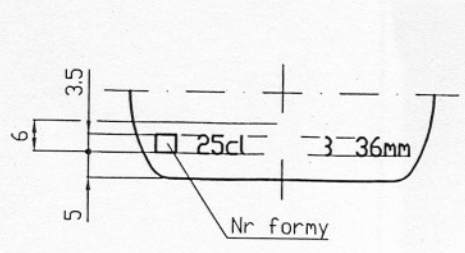

Widok dna butelki

Description : 25 cl Eva VI
 Brimful capacity : 265
 Nominal Capacity (: 250 ± 6

Height (mm) : 155 ± 1.3
 Diameter (mm) : 59.7 ± 1.3
 Weight (gr) : 125

Color : green
 Finish : NF H 35-80
 Reference : 577/701