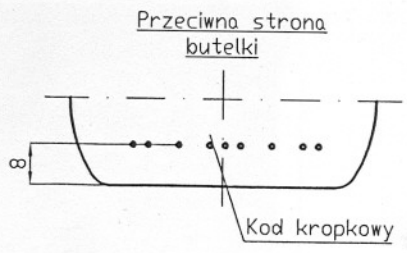

Widok dna butelki

Description : 25 cl Eva VI
 Brimful capacity : 265
 Nominal Capacity (: 250 ± 6

Height (mm) : 155 ± 1.3
 Diameter (mm) : 59.7 ± 1.3
 Weight (gr) : 125

Color : green
 Finish : NF H 35-80
 Reference : 577/701